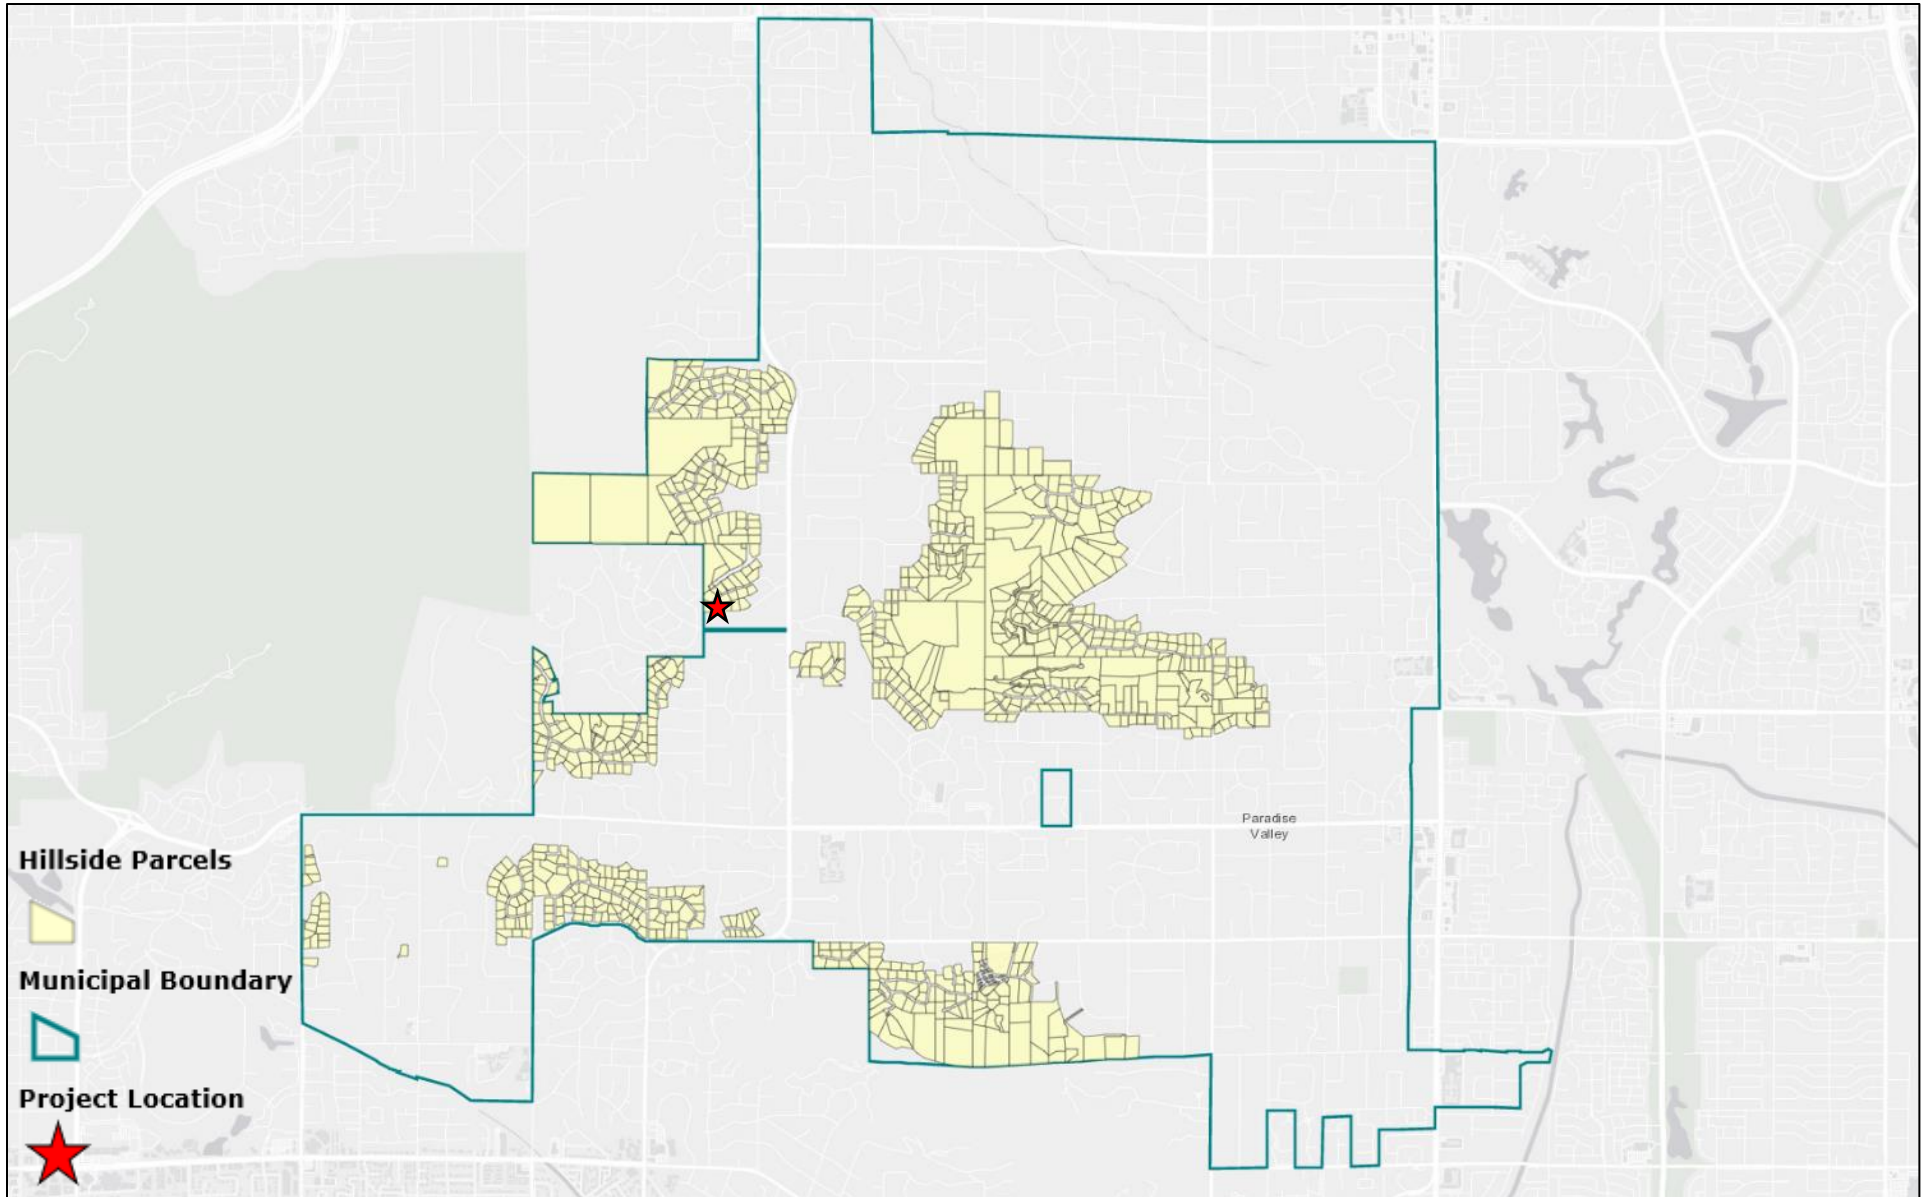

# HILLSIDE MAP (OVERVIEW)

4628 E Crystal Lane

**ZONING MAP (ZOOM)**  
**4628 E Crystal Lane**