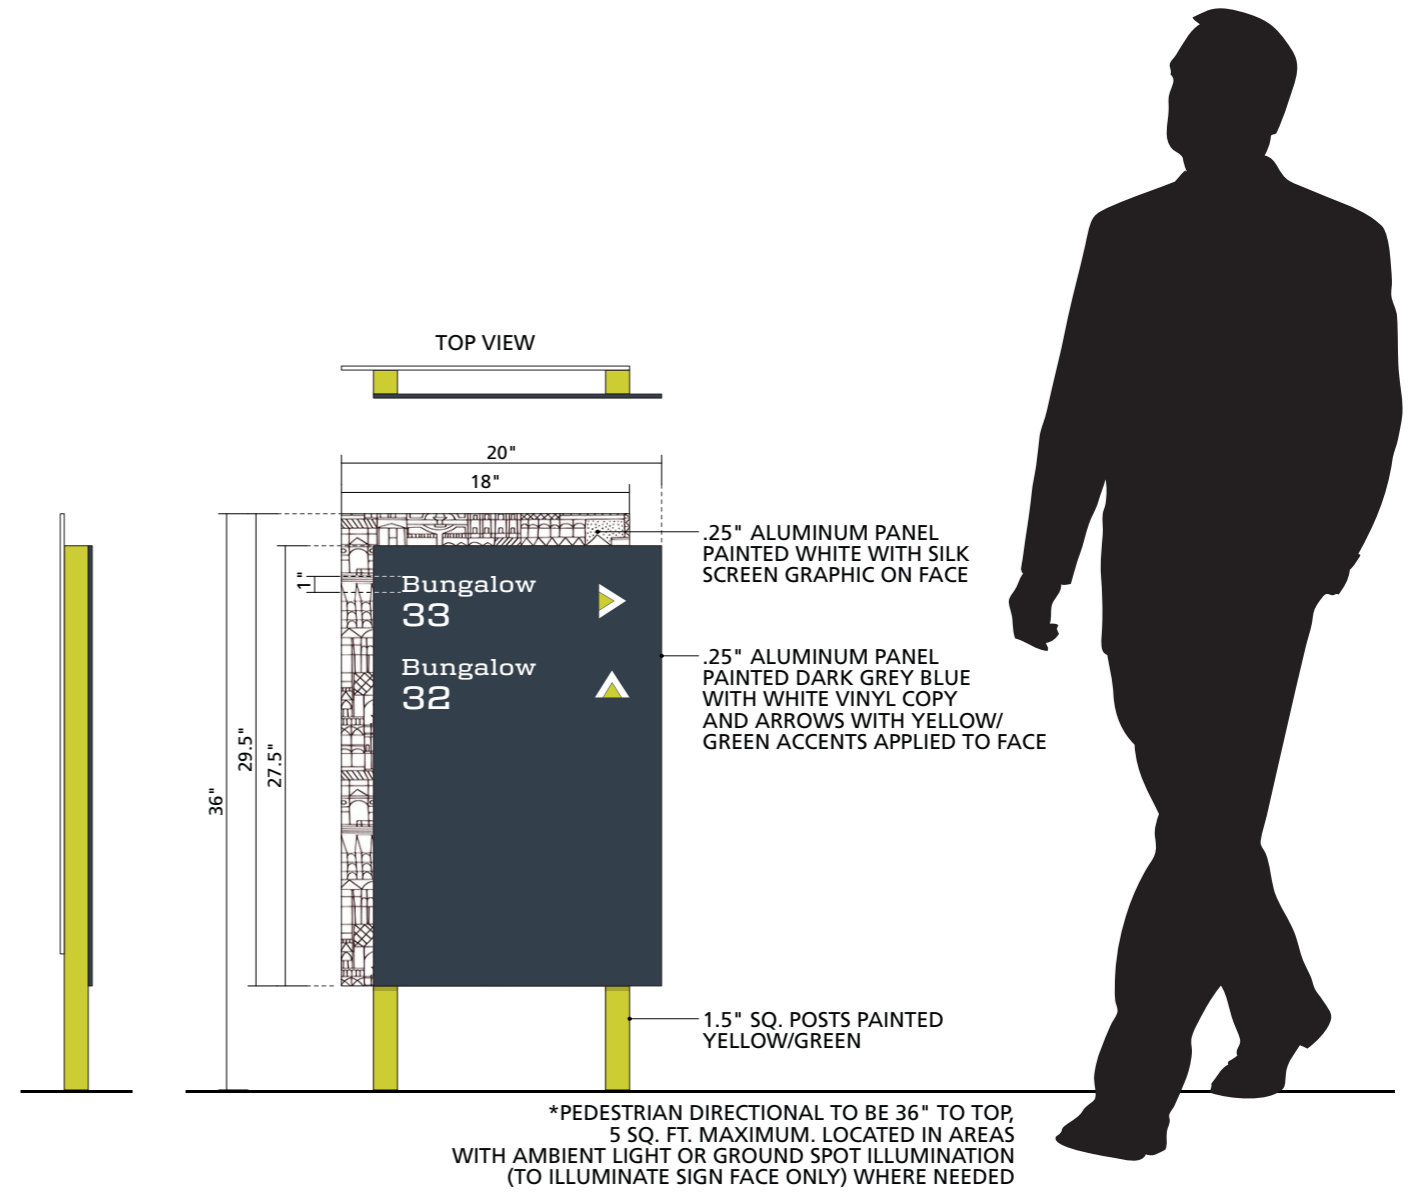

EXTERIOR BUNGALOW ID
scale: 4" = 1'-0"

PEDESTRIAN DIRECTIONAL
scale: 1" = 1'-0"