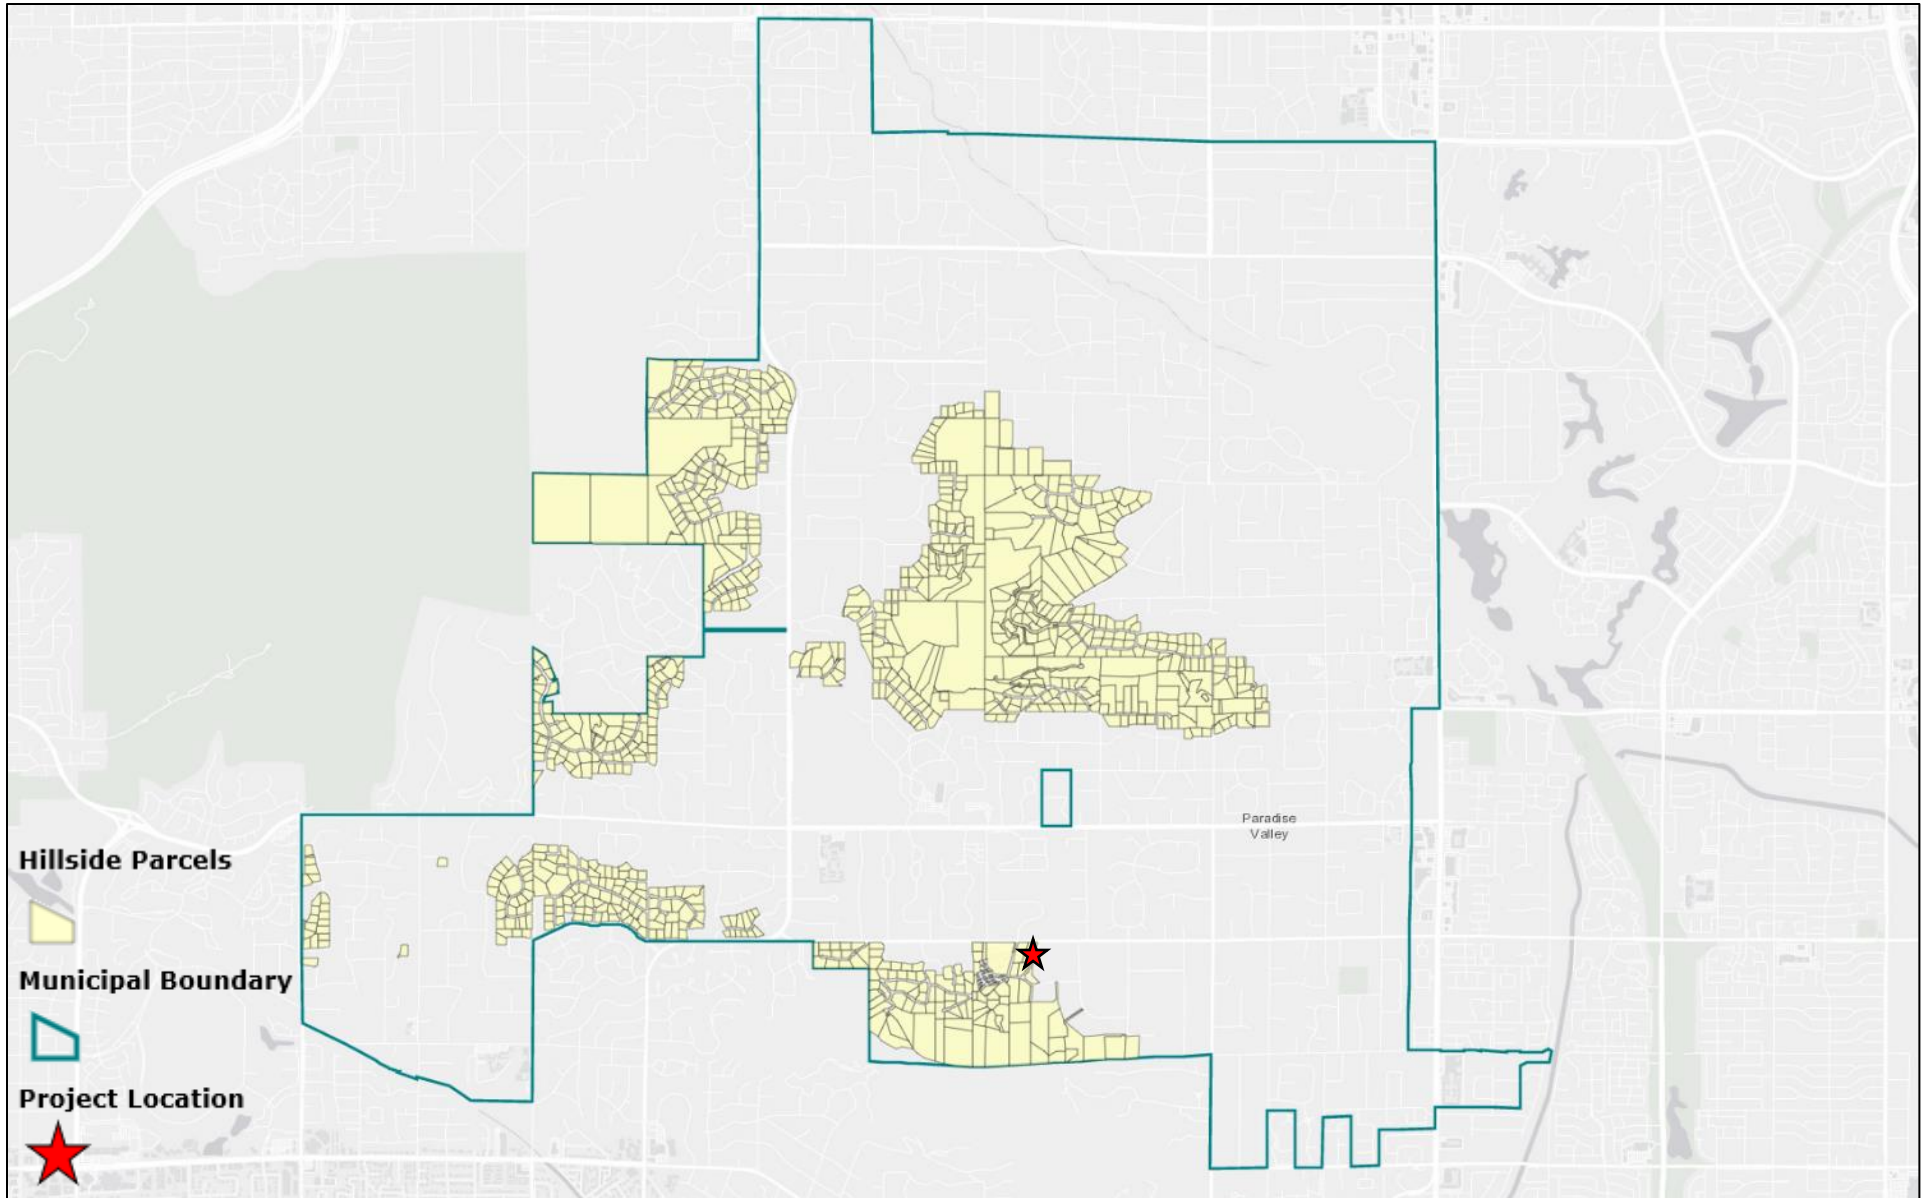

HILLSIDE MAP (OVERVIEW)

5816 N Dragoon Lane

HILLSIDE MAP (ZOOM)
5816 N Dragoon Lane

VICINITY MAP (ZOOM)
5816 N Dragoon Lane